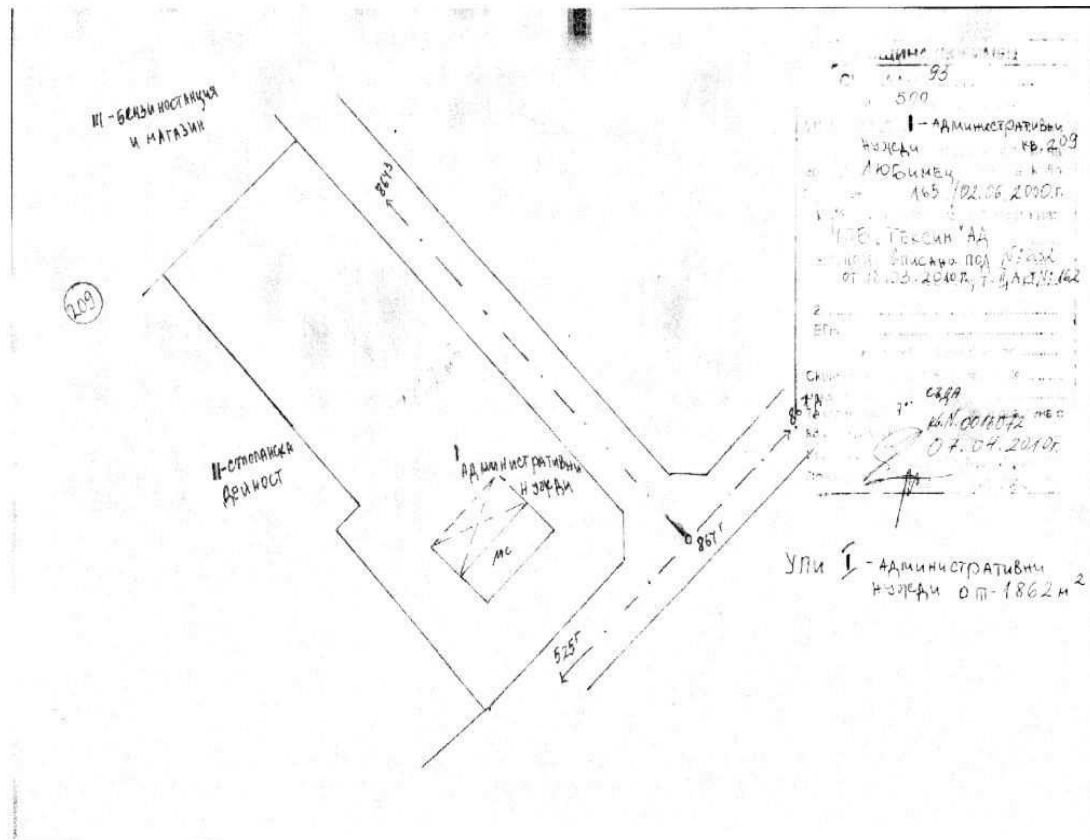

Гр. Любимец – имот

УПИ II- кв. 210, с площ 2 110 м² - цена 91 000 лв;

УПИ IV- кв. 210, с площ 4 363 м² - цена 60 000 лв

УПИ I - кв. 209, с площ 1 862 м² - цена 46 000 лв

Лице за контакт: В. Бешков Директор УСФИ
тел. 00 359 9359 349
e-mail: V.Beshkov@teximbank.bg